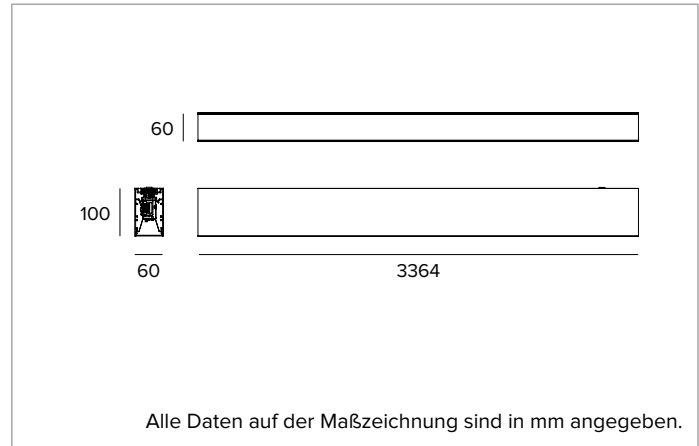

1T5766EL | LOGICO System - Decken/Pendelleuchte - Lichtbandmodul

Lineare LED-Leuchte für Deckenanbau- oder Pendelmontage

| | | | | | | |
|--|---------------|-----------------------------|------------------|----------|------|------|
| | 4000K | H(m) | D(m) | Emax(lx) | | |
| | Ra80 | | 72° | | | |
| | Fixture Power | 91W | 1 | 1.45 | 3961 | |
| | Source Flux | 13400lm | 2 | 2.90 | 990 | |
| | Fixture Flux | 8848lm | 3 | 4.35 | 440 | |
| | Efficacy | 97lm/W | 4 | 5.80 | 248 | |
| | TS995 | I _{max} =296cd/klm | I _{max} | 3961cd | 5 | 7.26 |